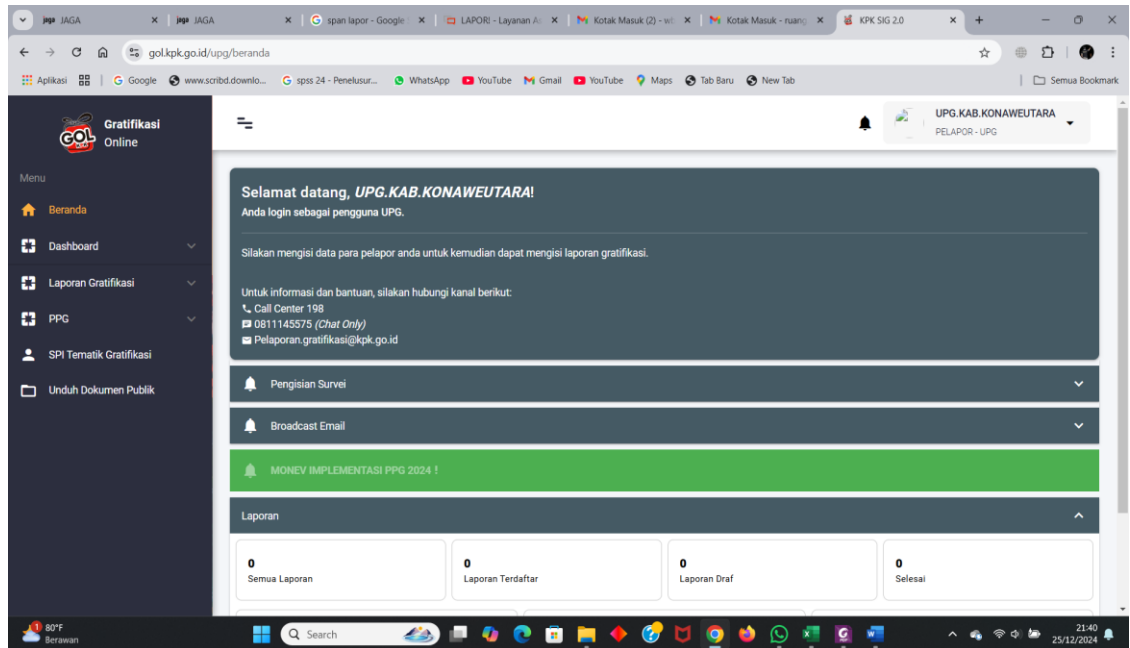

4. Unit Pengendalian Gratifikasi (UPG) Konawe Utara

<https://gol.kpk.go.id/upg/beranda>